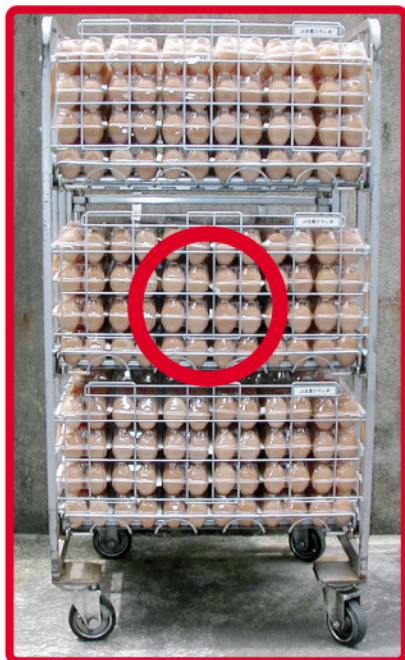

# 卵パック落下ガード

特許・意匠登録出願中

新発売

ロールインナー前後へのダンボール紙の貼り付け！

ストレッチフィルム(透明フィルム)の巻きつけ！

こんな毎日の手間と無駄解消！

- 上貼りパック物流の悩み・トラブルが解消できます。
- 積み重ねたままで楽々配送できます。

★ロールインナーへの取り付け、取り外しがゴムベルト金具で簡単にOK！  
★スチールメッシュのユニクロメッキ仕上げで軽量・しかも丈夫で長持ち！

**面倒な作業から解放します！**

前側装着例

\*スチール:ユニクロメッキ仕上げ  
\*サイズ :W620mm×H242mm  
\*1ケース:50枚入り  
(貴社名入りシール、承ります。)

後側装着例

正面(横)陳列例