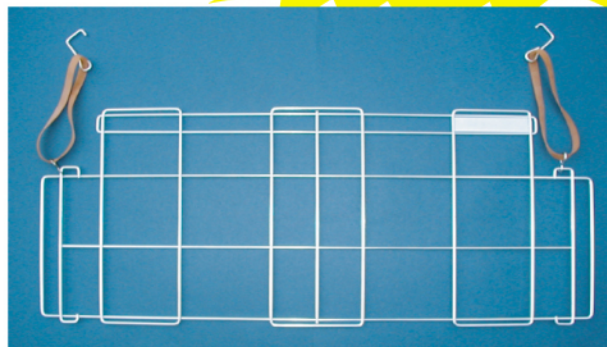

# 卵パック落下ガード

特許・意匠登録出願中

新発売

ロールインナー前後へのダンボール紙の貼り付け！

ストレッチフィルム(透明フィルム)の巻きつけ！

こんな毎日の手間と無駄解消！

- 上貼りパック物流の悩み・トラブルが解消できます。
- 積み重ねたままで楽々配送できます。

★ロールインナーへの取り付け、取り外しがゴムベルト金具で簡単にOK！  
★スチールメッシュのユニクロメッキ仕上げで軽量・しかも丈夫で長持ち！

**面倒な作業から解放します！**

前側装着例

\*スチール:ユニクロメッキ仕上げ  
\*サイズ :W620mm×H242mm  
\*1ケース:50枚入り  
(貴社名入りシール、承ります。)

後側装着例

正面(横)陳列例